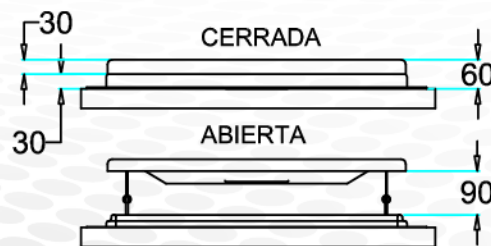

COMPONENTES:

Exterior en ABS / ASA texturizado
(soporta el medio ambiente y rayos uv)
interiores en plástico ABS texturizado

PESO: 8.200 kg

ENSAMBLES

MARCO INTERIOR
1.- POR FUERA DEL EXTERIOR

ABIERTA SALIDA DE EMERGENCIA

CLARO DE TOLDO

POSICIONES

ABIERTA EN FORMA LATERAL, FRONTAL O TRASERA

ABIERTA SALIDA DE EMERGENCIA

9

OTRAS VISTAS

SUPERIOR

INFERIOR

LATERAL IZQUIERDA

LATERAL DERECHA

CERRADA

ABIERTA