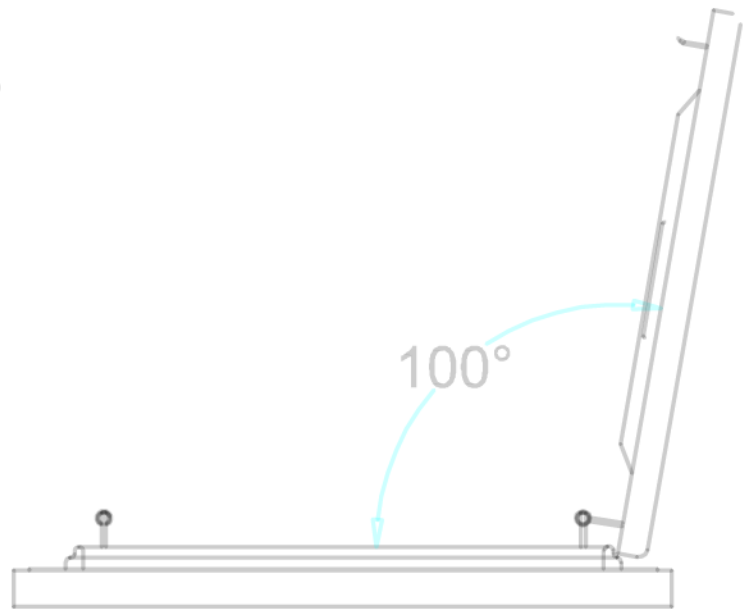

Falleba de ventilación Modelo: F- 70

APLICACIÓN: Falleba de ventilación con salida de emergencia

POSICIONES:

- 1 cerrada
- 1 abierta para salida de emergencia
- 5 abiertas para ventilación

SELLO: totalmente hermético anti-filtraciones de Aire, Agua y polvo.

COMPONENTES:

Exterior en ABS / ASA texturizado
(soporta el medio ambiente y rayos uv)
interiores en plástico ABS texturizado

PESO: 8.200 kg

ENSAMBLES

MARCO INTERIOR
1.- POR FUERA DEL EXTERIOR

ABIERTA SALIDA DE EMERGENCIA

CLARO DE TOLDO

POSICIONES

ABIERTA EN FORMA LATERAL, FRONTAL O TRASERA

ABIERTA SALIDA DE EMERGENCIA

9

OTRAS VISTAS

SUPERIOR

INFERIOR