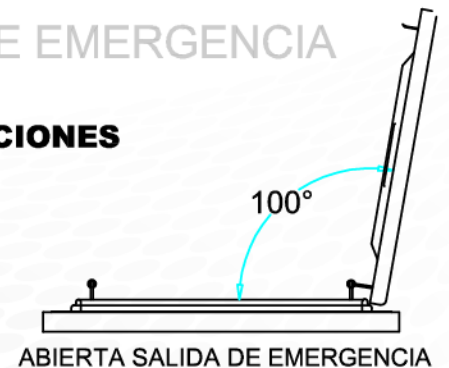

Falleba de ventilación Modelo: F- 70

APLICACIÓN: Falleba de ventilación con salida de emergencia

POSICIONES:

- 1 cerrada
- 1 abierta para salida de emergencia
- 5 abiertas para ventilación

SELLO: totalmente hermético anti-filtraciones de Aire, Agua y polvo.

COMPONENTES:

Exterior en ABS / ASA texturizado
(soporta el medio ambiente y rayos uv)
interiores en plástico ABS texturizado

PESO: 8.200 kg

ENSAMBLES

MARCO INTERIOR
1.- POR FUERA DEL EXTERIOR

ABIERTA SALIDA DE EMERGENCIA

CLARO DE TOLDO

POSICIONES

ABIERTA EN FORMA LATERAL, FRONTAL O TRASERA

ABIERTA SALIDA DE EMERGENCIA

9

OTRAS VISTAS

SUPERIOR

INFERIOR