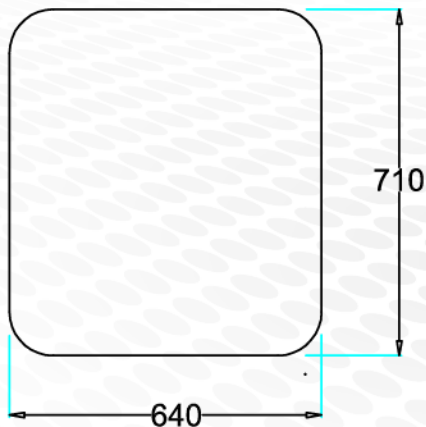

COMPONENTES:

Exterior en ABS / ASA texturizado
(soporta el medio ambiente y rayos uv)
interiores en plástico ABS texturizado

PESO: 8.200 kg

ENSAMBLES

MARCO INTERIOR
1.- POR FUERA DEL EXTERIOR

ABIERTA SALIDA DE EMERGENCIA

CLARO DE TOLDO

POSICIONES

ABIERTA EN FORMA LATERAL, FRONTAL O TRASERA

ABIERTA SALIDA DE EMERGENCIA

9

OTRAS VISTAS

SUPERIOR

INFERIOR

LATERAL IZQUIERDA

LATERAL DERECHA

CERRADA

ABIERTA